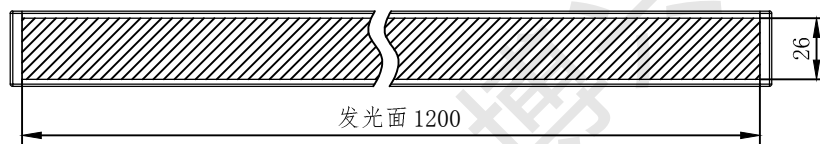

线长2米

北京博兴远志科技有限公司  
BEIJING BOXING FARVIEW TECHNOLOGYCO.,Ltd.

名称	宽条形散射光源		
型号	BX-DWS-1200		
电压	24V	功率	24.64/33.6W
单位	mm	颜色	R/G、B、W
日期			