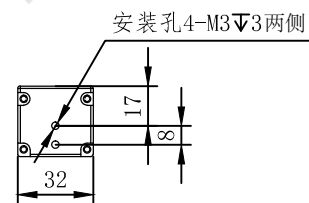

线长2米

北京博兴远志科技有限公司  
BEIJING BOXING FARVIEW TECHNOLOGYCO.,Ltd.

名称	宽条形散射光源		
型号	BX-DWS-1200		
电压	24V	功率	24.64/33.6W
单位	mm	颜色	R/G、B、W
日期			