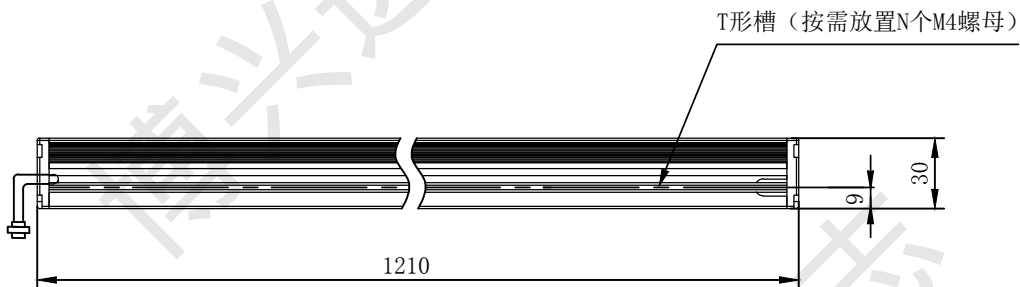

线长2米

北京博兴远志科技有限公司  
BEIJING BOXING FARVIEW TECHNOLOGYCO.,Ltd.

名称	宽条形散射光源		
型号	BX-DWS-1200		
电压	24V	功率	24.64/33.6W
单位	mm	颜色	R/G、B、W
日期			