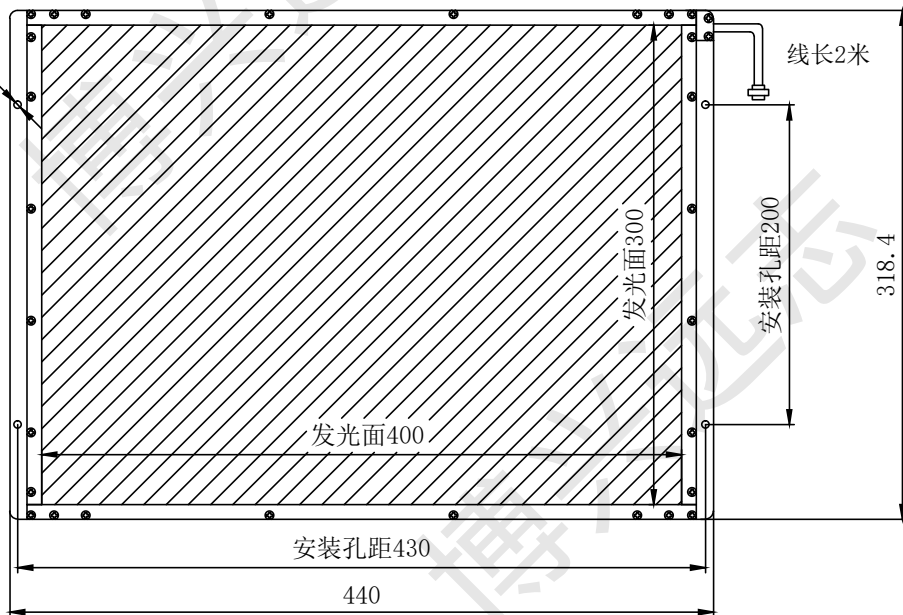

安装孔4- ϕ 4.5

12

北京博兴远志科技有限公司
BEIJING BOXING FARVIEW TECHNOLOGYCO., Ltd.

名称	侧背光源		
型号	BX-CBL-400-300		
电压	24V	功率	17.25/23.52W
单位	mm	颜色	R/G、B、W
日期			