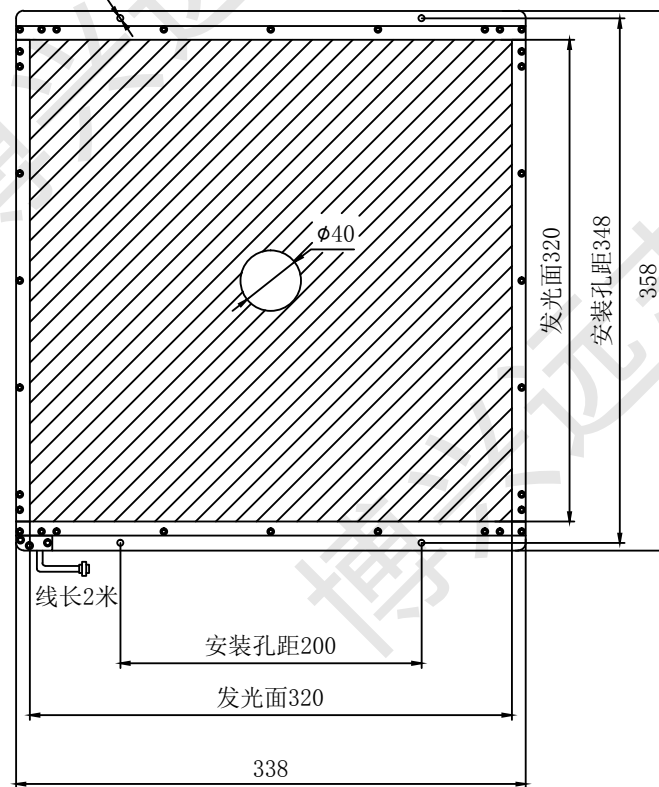

安装孔4- $\phi 4$

北京博兴远志科技有限公司
BEIJING BOXING FARVIEW TECHNOLOGYCO., Ltd.

名称	侧背光源		
型号	BX-CBL-320-320-(40)		
电压	24V	功率	13.86/18.9W
单位	mm	颜色	R/G、B、W
日期			