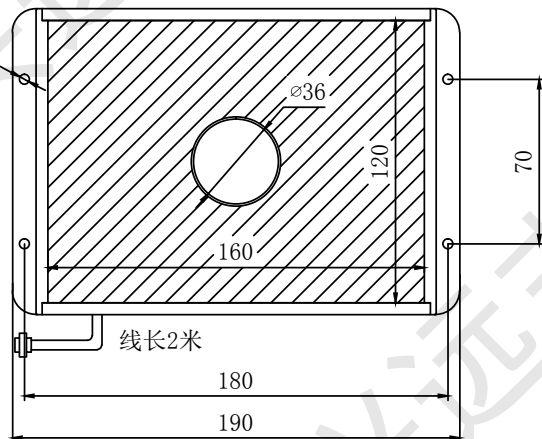

安装孔4- $\phi 4.2$

北京博兴远志科技有限公司  
BEIJING BOXING FARVIEW TECHNOLOGYCO., Ltd.

名称	开孔面光源		
型号	BX-CHBL-160-120-( $\phi 36$ )		
电压	24V	功率	11.62/15.84W
单位	mm	颜色	R/G、B、W
日期			