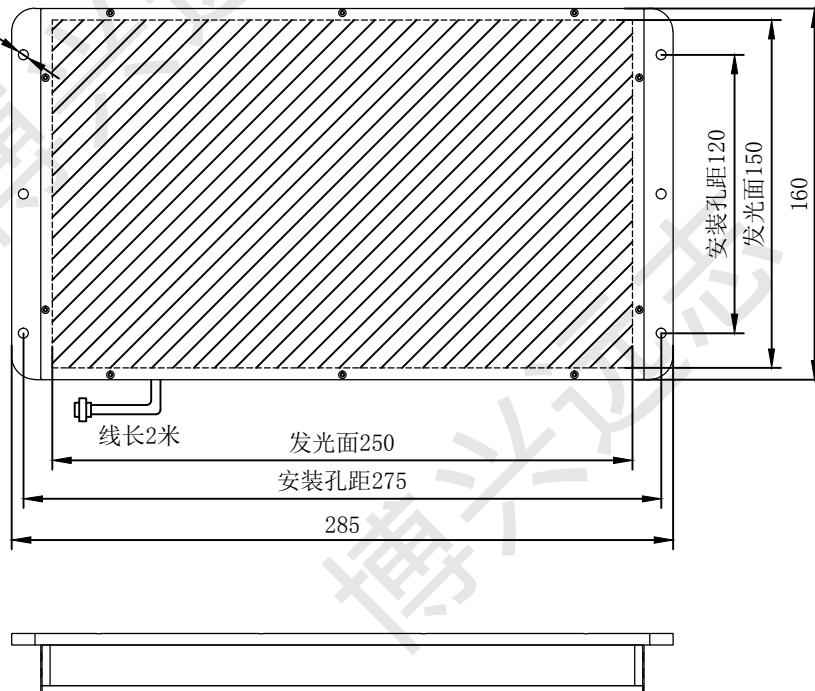

安装孔距6- ϕ 4.2

北京博兴远志科技有限公司
BEIJING BOXING FARVIEW TECHNOLOGYCO., Ltd.

名称	平行背光源		
型号	BX-PBL-250-150		
电压	24V	功率	12.07/16.45W
单位	mm	颜色	R/G、B、W
日期			