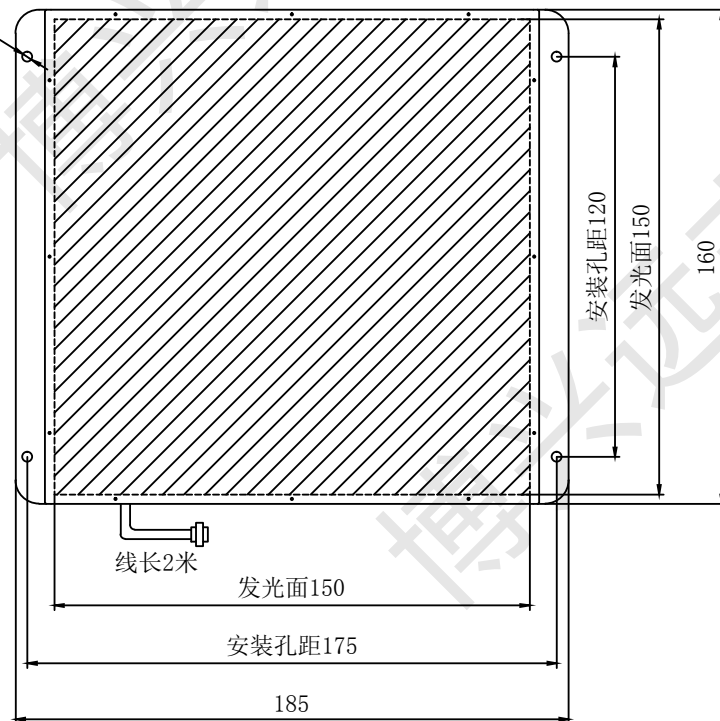

安装孔4- ϕ 4.2

北京博兴远志科技有限公司
BEIJING BOXING FARVIEW TECHNOLOGYCO., Ltd.

名称	平行背光		
型号	BX-PBL-150-150		
电压	24V	功率	9.31/12.7W
单位	mm	颜色	R/G、B、W
日期			