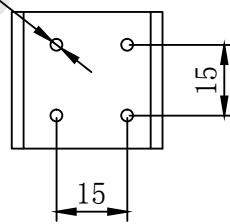

安装孔4-M2.5

北京博兴远志科技有限公司
BEIJING BOXING FARVIEW TECHNOLOGYCO., Ltd.

名称	同轴光源		
型号	BX-COL-25		
电压	24V	功率	1.94/2.64W
单位	mm	颜色	R/G、B、W
日期			