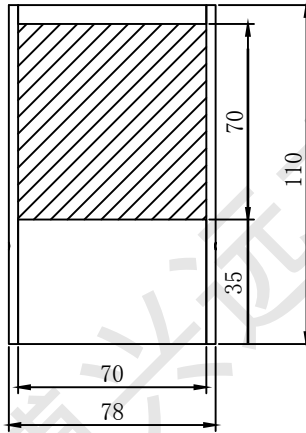

安装孔4-M3

安装孔4-M3

北京博兴远志科技有限公司
BEIJING BOXING FARVIEW TECHNOLOGYCO., Ltd.

名称	同轴光源		
型号	BX-COL-70		
电压	24V	功率	5.79/7.9W
单位	mm	颜色	R/G、B、W
日期			