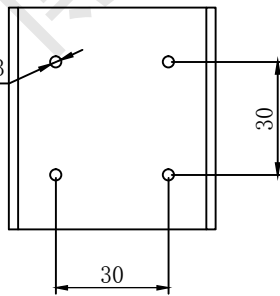

安装孔4-M3

安装孔4-M3

北京博兴远志科技有限公司
BEIJING BOXING FARVIEW TECHNOLOGYCO., Ltd.

名称	同轴光源		
型号	BX-COL-70		
电压	24V	功率	5.79/7.9W
单位	mm	颜色	R/G、B、W
日期			