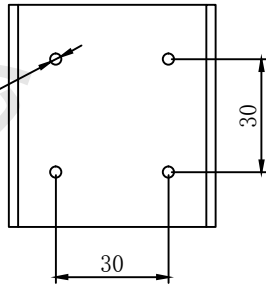

安装孔4-M3

安装孔4-M3

北京博兴远志科技有限公司
BEIJING BOXING FARVIEW TECHNOLOGYCO., Ltd.

名称	同轴光源		
型号	BX-COL-70		
电压	24V	功率	5.79/7.9W
单位	mm	颜色	R/G、B、W
日期			