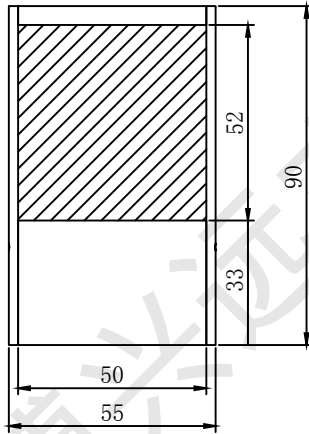

安装孔4-M3

安装孔4-M3

北京博兴远志科技有限公司  
BEIJING BOXING FARVIEW TECHNOLOGYCO., Ltd.

名称	同轴光源		
型号	BX-COL-50		
电压	24V	功率	3.32/4.53W
单位	mm	颜色	R/G、B、W
日期			