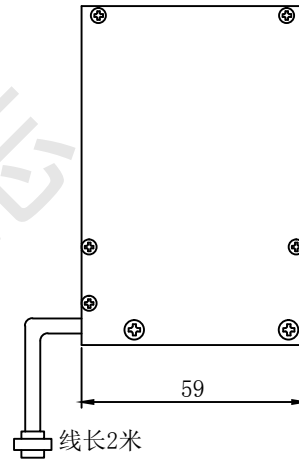

安装孔4-M3

安装孔4-M3

北京博兴远志科技有限公司  
BEIJING BOXING FARVIEW TECHNOLOGYCO., Ltd.

名称	同轴光源		
型号	BX-COL-50		
电压	24V	功率	3.32/4.53W
单位	mm	颜色	R/G、B、W
日期			