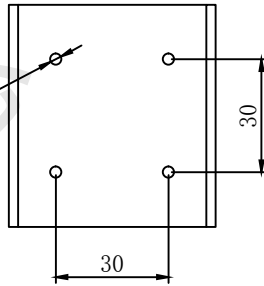

安装孔4-M3

安装孔4-M3

北京博兴远志科技有限公司  
BEIJING BOXING FARVIEW TECHNOLOGYCO., Ltd.

名称	同轴光源		
型号	BX-COL-50		
电压	24V	功率	3.32/4.53W
单位	mm	颜色	R/G、B、W
日期			