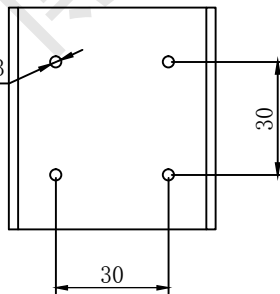

安装孔4-M3

安装孔4-M3

北京博兴远志科技有限公司  
BEIJING BOXING FARVIEW TECHNOLOGYCO., Ltd.

名称	同轴光源		
型号	BX-COL-50		
电压	24V	功率	3.32/4.53W
单位	mm	颜色	R/G、B、W
日期			