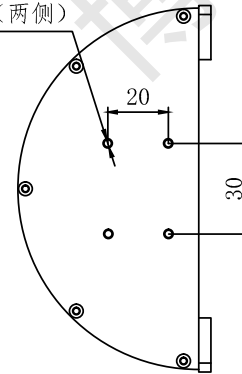

安装孔8-M3 (两侧)

北京博兴远志科技有限公司  
BEIJING BOXING FARVIEW TECHNOLOGYCO., Ltd.

名称	拱形光源		
型号	BX-AS-200-86		
电压	24V	功率	4.93/6.72W
单位	mm	颜色	R/G、B、W
日期			