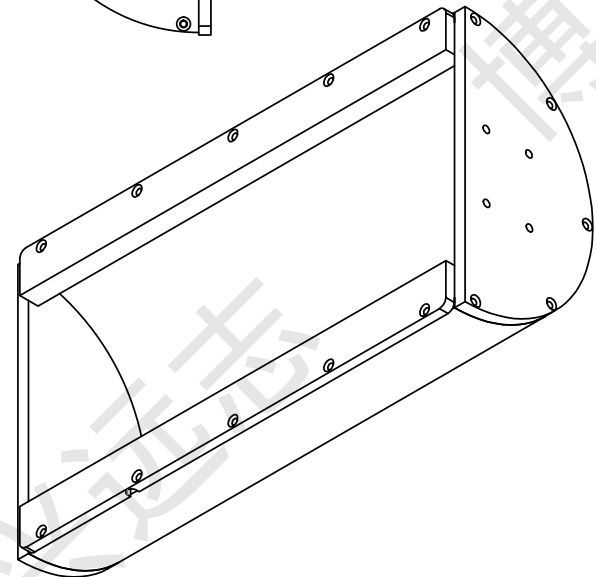

安装孔8-M3 (两侧)

北京博兴远志科技有限公司  
BEIJING BOXING FARVIEW TECHNOLOGYCO., Ltd.

名称	拱形光源		
型号	BX-AS-200-86		
电压	24V	功率	4.93/6.72W
单位	mm	颜色	R/G、B、W
日期			