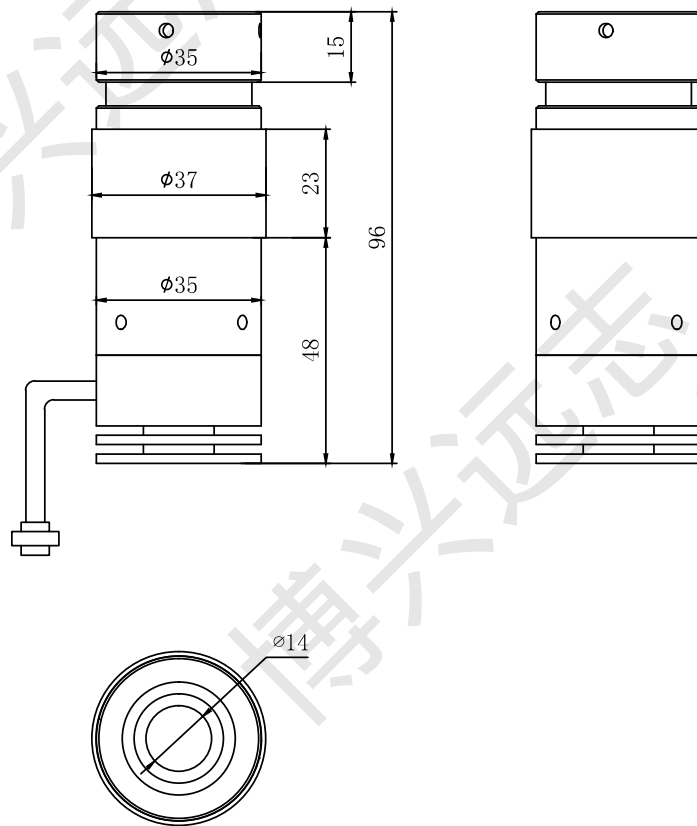

线长2米

北京博兴远志科技有限公司
BEIJING BOXING FARVIEW TECHNOLOGYCO., Ltd.

名称	光栅光源		
型号	BX-GLS-12-50		
电压		功率	
单位	mm	颜色	R/G/B/W
日期			