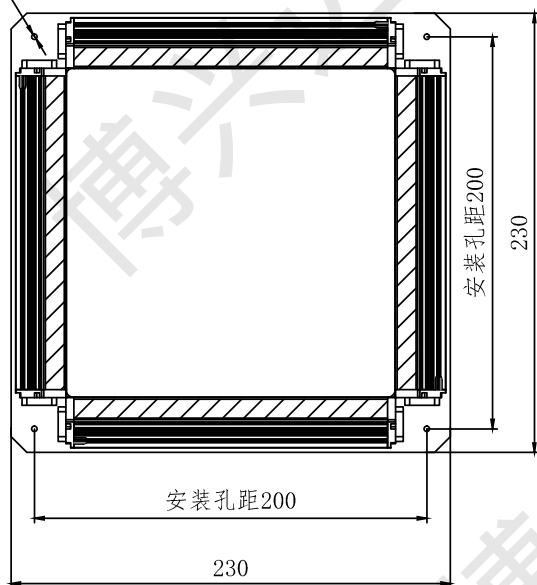

安装孔4-M4

北京博兴远志科技有限公司
BEIJING BOXING FARVIEW TECHNOLOGYCO., Ltd.

名称	四面可调光源		
型号	BX-RDNS-150-150		
电压	24V	功率	12.12/16.56W
单位	mm	颜色	R/G、B、W
日期			