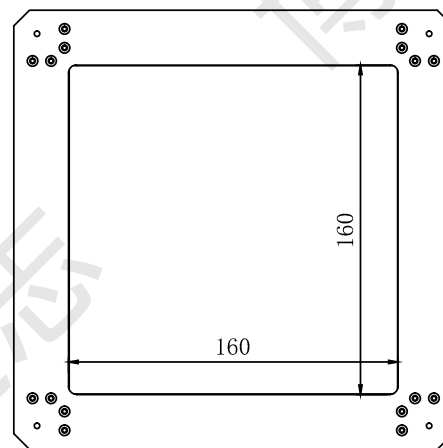

安装孔4-M4

北京博兴远志科技有限公司
BEIJING BOXING FARVIEW TECHNOLOGYCO., Ltd.

名称	四面可调光源		
型号	BX-RDNS-150-150		
电压	24V	功率	12.12/16.56W
单位	mm	颜色	R/G、B、W
日期			