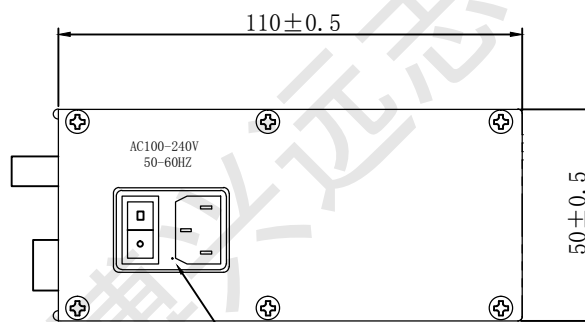

安装卡扣

开关

航空头

北京博兴远志科技有限公司
BEIJING BOXING FARVIEW TECHNOLOGYCO., Ltd.

名称		BX-P-KZQ-4T		
输入输出	电压 (V)	接头	描述	控制方式
输入	100-240	标准电源		开关
总功率	60W			