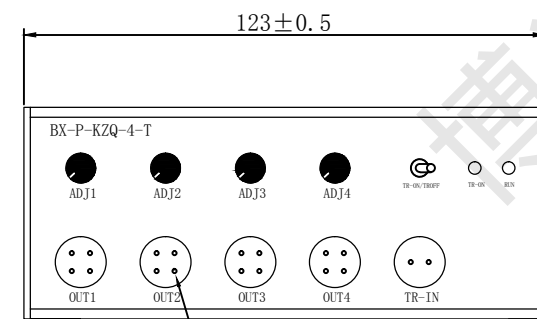

安装卡扣

开关

航空头

北京博兴远志科技有限公司
BEIJING BOXING FARVIEW TECHNOLOGYCO., Ltd.

名称		BX-P-KZQ-4T		
输入输出	电压 (V)	接头	描述	控制方式
输入	100-240	标准电源		开关
总功率	60W			