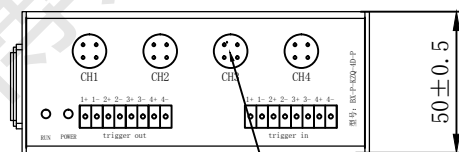

以太网通讯

航空头

开关

北京博兴远志科技有限公司
BEIJING BOXING FARVIEW TECHNOLOGYCO., Ltd.

名称		BX-P-KZQ-4D-P		
输入输出	电压 (V)	接头	描述	控制方式
输入	100-240	标准电源		开关