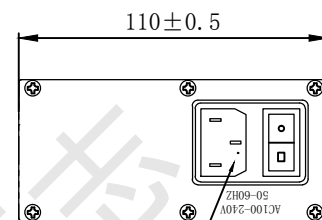

以太网通讯

航空头

开关

北京博兴远志科技有限公司
BEIJING BOXING FARVIEW TECHNOLOGYCO., Ltd.

名称		BX-P-KZQ-4D-P		
输入输出	电压 (V)	接头	描述	控制方式
输入	100-240	标准电源		开关