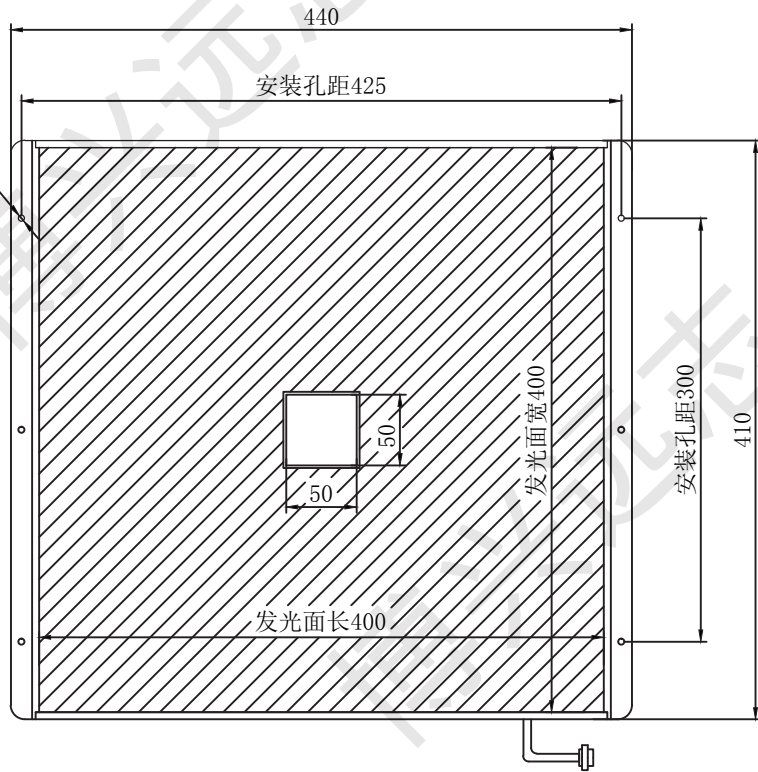

安装孔6- $\varnothing 4.4$

标准线长2米

25

北京博兴远志科技有限公司  
BEIJING BOXING FARVIEW TECHNOLOGYCO., Ltd.

名称	开孔面光源		
型号	BX-CHBL-400-400-(50-50)		
电压	24V	功率	16.94/26.4W
单位	mm	颜色	R/G、B、W
日期			