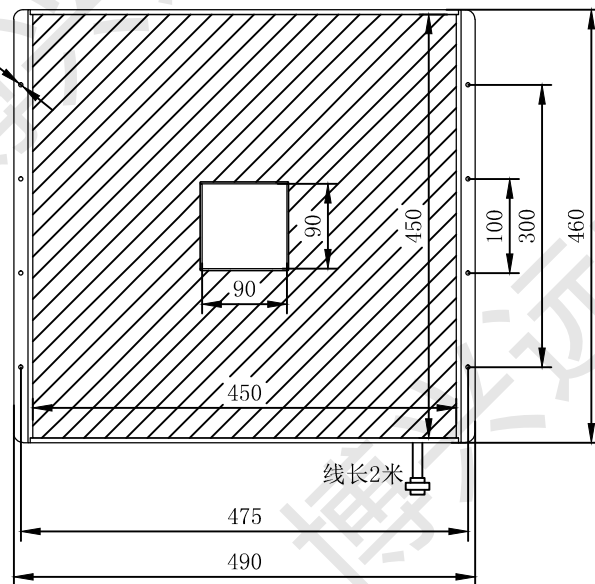

安装孔8- \varnothing 4.2

北京博兴远志科技有限公司
BEIJING BOXING FARVIEW TECHNOLOGYCO., Ltd.

名称	开口面光源		
型号	BX-CHBL-450-450-(90-90)		
电压	24V	功率	20.02/31.20W
单位	mm	颜色	R/G、B、W
日期			