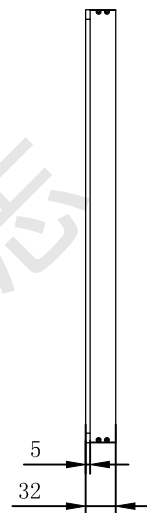

安装孔8- \varnothing 4.2

北京博兴远志科技有限公司
BEIJING BOXING FARVIEW TECHNOLOGYCO., Ltd.

名称	开口面光源		
型号	BX-CHBL-450-450-(90-90)		
电压	24V	功率	20.02/31.20W
单位	mm	颜色	R/G、B、W
日期			