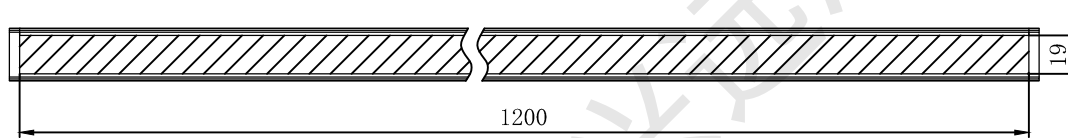

线长2米

北京博兴远志科技有限公司
BEIJING BOXING FARVIEW TECHNOLOGYCO., Ltd.

名称	线光源		
型号	BX-LS-1200		
电压	24V	功率	24.14/32.92W
单位	mm	颜色	R/G、B、W
日期			