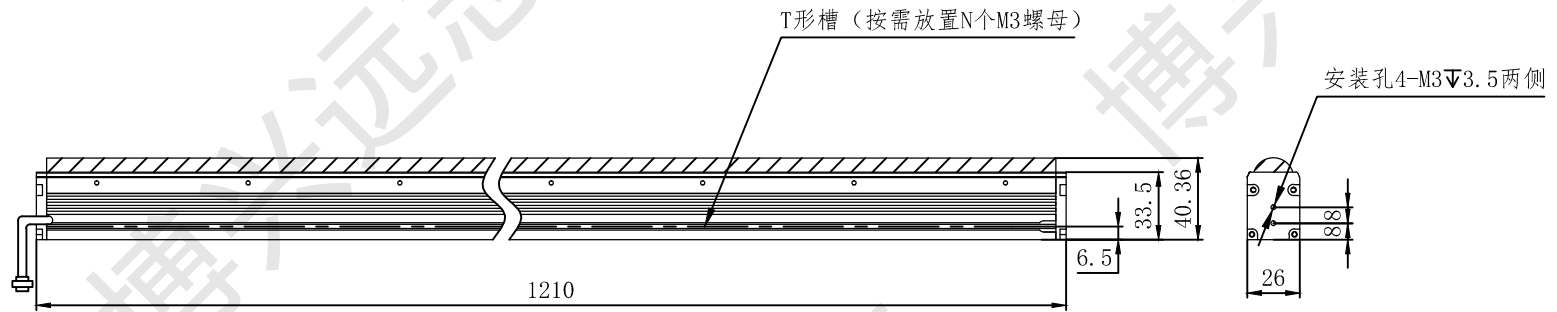

线长2米

北京博兴远志科技有限公司
BEIJING BOXING FARVIEW TECHNOLOGYCO., Ltd.

名称	线光源		
型号	BX-LS-1200		
电压	24V	功率	24.14/32.92W
单位	mm	颜色	R/G、B、W
日期			