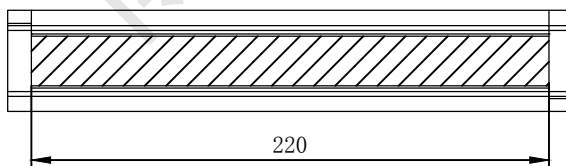

航插

风扇

安装孔2- $\phi 6$

安装孔2*2-M5

北京博兴远志科技有限公司
BEIJING BOXING FARVIEW TECHNOLOGYCO., Ltd.

名称	红外线光		
型号	BX-ACLS-220-RI1300		
电压		功率	
单位	mm	颜色	R/G、B、W
日期			