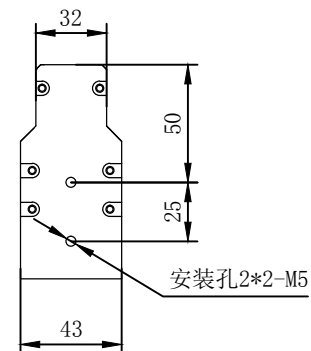

航插

风扇

安装孔2- $\phi 6$

安装孔2*2-M5

北京博兴远志科技有限公司
BEIJING BOXING FARVIEW TECHNOLOGYCO., Ltd.

名称	红外线光		
型号	BX-ACLS-220-RI1300		
电压		功率	
单位	mm	颜色	R/G、B、W
日期			