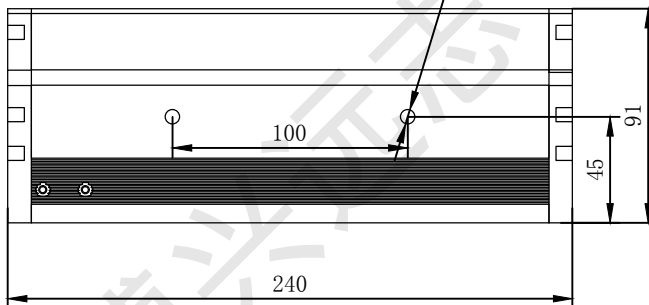

航插

风扇

安装孔2- $\phi 6$

安装孔2*2-M5

北京博兴远志科技有限公司
BEIJING BOXING FARVIEW TECHNOLOGYCO., Ltd.

名称	红外线光		
型号	BX-ACLS-220-RI1300		
电压		功率	
单位	mm	颜色	R/G、B、W
日期			