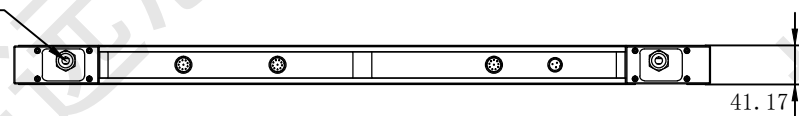

水口

发光面730

北京博兴远志科技有限公司
BEIJING BOXING FARVIEW TECHNOLOGYCO., Ltd.

名称	水冷光源		
型号	BX-WCLS-730		
电压	47V	功率	264/360W
单位	mm	颜色	R/G、B、W
日期			