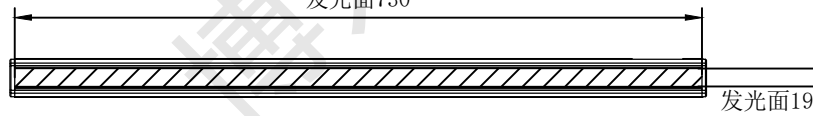

水口

发光面730

北京博兴远志科技有限公司
BEIJING BOXING FARVIEW TECHNOLOGYCO., Ltd.

名称	水冷光源		
型号	BX-WCLS-730		
电压	47V	功率	264/360W
单位	mm	颜色	R/G、B、W
日期			