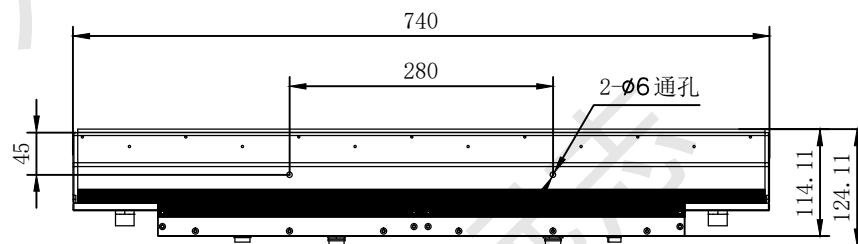

水口

发光面730

北京博兴远志科技有限公司
BEIJING BOXING FARVIEW TECHNOLOGYCO., Ltd.

名称	水冷光源		
型号	BX-WCLS-730		
电压	47V	功率	264/360W
单位	mm	颜色	R/G、B、W
日期			